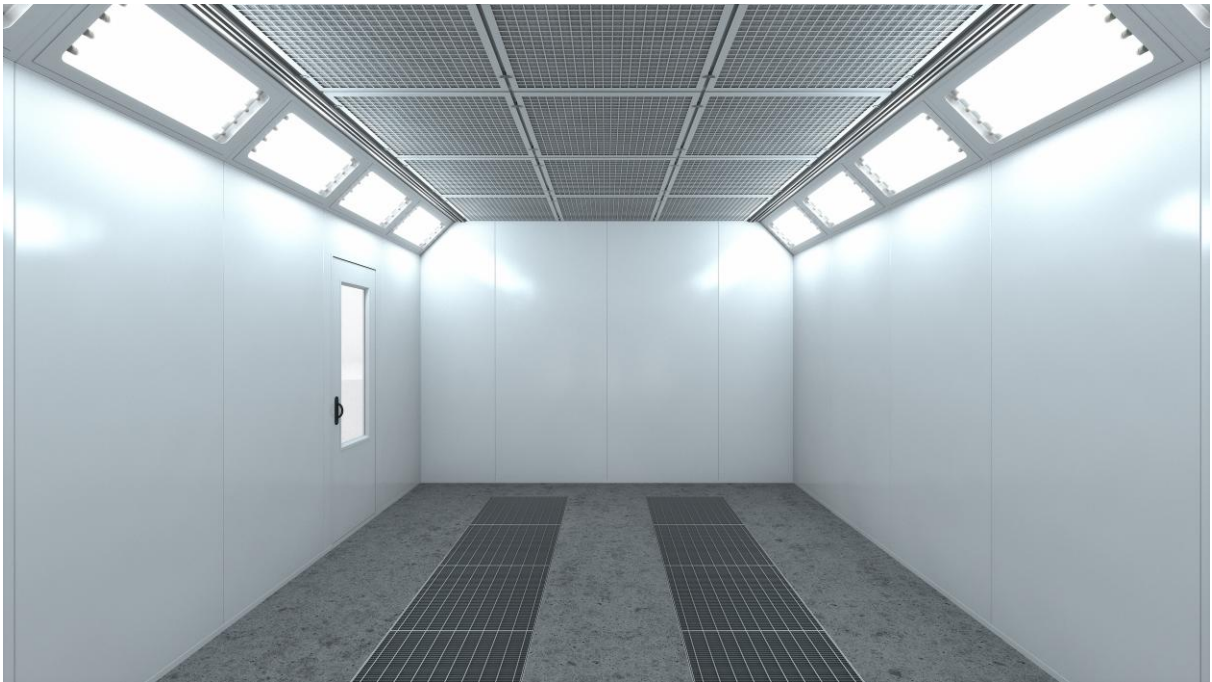

FAM

SILVER

www.famsrl.eu

<i>FICHE TECHNIQUE</i>			
<i>DIMENSIONS UTILES</i>	<i>LONGUEUR</i> <i>(mm)</i>	<i>LARGEUR</i> <i>(mm)</i>	<i>HAUTEUR</i> <i>(mm)</i>
<i>SILVER</i>	<i>7200</i>	<i>4000</i>	<i>2500</i>
<i>PORTE FRONTALE</i>	<i>3 BATTANTS</i>	<i>3000</i>	<i>2490</i>
<i>PORTE DE SERVICE/SECOURS</i>	<i>1 BATTANT</i>	<i>900</i>	<i>2100</i>
<i>ASPIRATION</i>	<i>FLUX VERTICAL</i>		
<i>ECLAIRAGE</i>	<i>48 NEON 30W chacun</i>		
<i>VENTILATION</i>	<i>Débit flux d'air</i>	<i>Puissance moteurs</i>	
	<i>20000 m³/h</i>	<i>7,5+7,5 Kw</i>	
<i>CHAUFFAGE</i>	<i>150.000 Kcal/h</i>	<i>200 kw</i>	<i>Fioul</i>
<i>TABLEAU DE COMMANDE</i>	<i>ELECTROMECHANIQUE</i>		

<i>FICHE TECHNIQUE</i>			
<i>DIMENSIONS UTILES</i>	<i>LONGUEUR</i> <i>(mm)</i>	<i>LARGEUR</i> <i>(mm)</i>	<i>HAUTEUR</i> <i>(mm)</i>
<i>SILVER</i>	<i>6000</i>	<i>4000</i>	<i>2500</i>
<i>PORTE FRONTALE</i>	<i>3 BATTANTS</i>	<i>3000</i>	<i>2490</i>
<i>ASPIRATION</i>	<i>FLUX VERTICAL</i>		
<i>ECLAIRAGE</i>	<i>40 NEON 30W chacun</i>		
<i>VENTILATION</i>	<i>Débit flux d'air</i>	<i>Puissance moteurs</i>	
	<i>16-18000 m³/h</i>	<i>5,5+5,5 Kw</i>	
<i>CHAUFFAGE</i>	<i>135.000 Kcal/h</i>	<i>160 kw</i>	<i>Fioul</i>
<i>TABLEAU DE COMMANDE</i>	<i>ELECTROMECHANIQUE</i>		